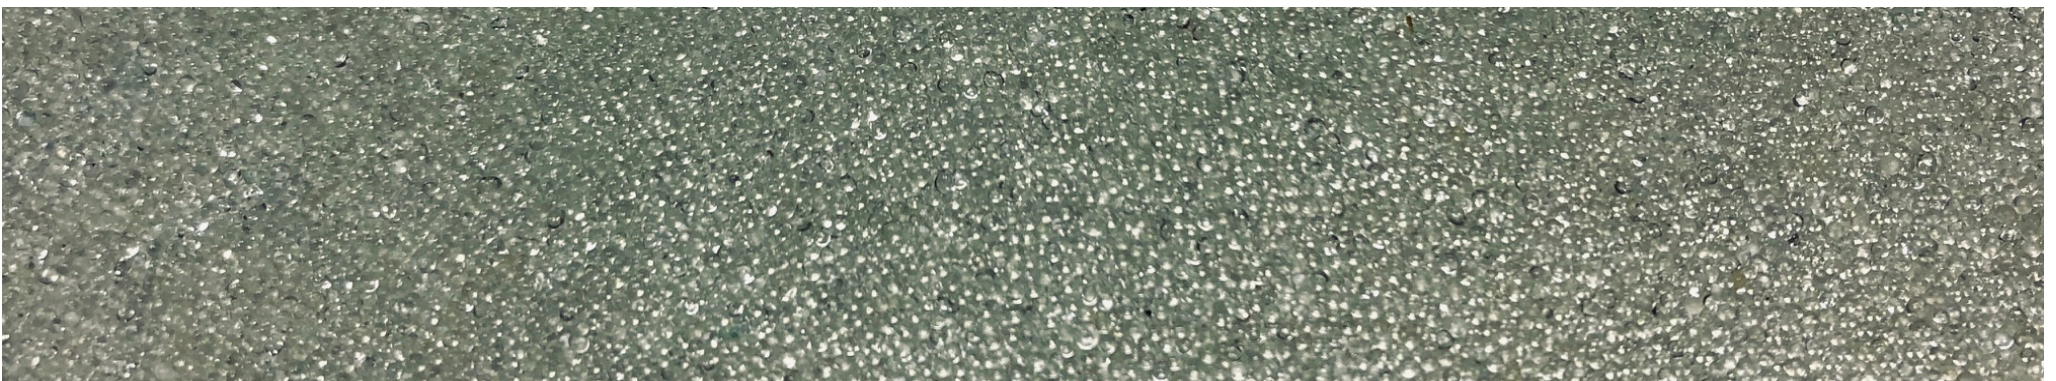

*Bio***Vitrum**

**Ag<sup>+</sup>**

**Ti**

**Sfere**  
SMALL 0,6-0,8 mm

**Sfere**  
BIG 1,2-2,5 mm

ACQUE DI PISCINA

ACQUA POTABILE

ACQUE REFLUE